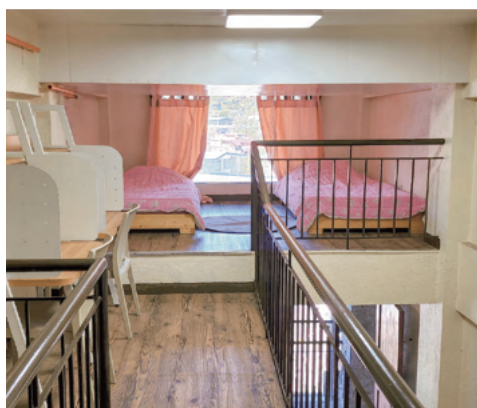

※ 料金については、別途料金表を参照ください。

※ 一部、セミスパルタコースの学生もおります。

East Field | イースト・フィールド

- ・ 4人部屋 (スタジオ)
- ・ 4人部屋 (ロフト)

Amenities

- お部屋の設備 -

- ・ Wi-Fi完備
- ・ 学習机
- ・ ドライヤー
- ・ 冷蔵庫
- ・ シャワールーム
- ・ 給水機
- ・ 簡易キッチン
- ・ トイレ
- ・ 電子ケトル
- ・ 電気コンロ
- ・ クローゼット
- ・ ベッド

ロフトタイプ部屋 (1階リビング)

ロフトタイプ部屋 (2階寝室)

ロフトタイプ部屋 (2階寝室)

スタジオタイプ4人部屋 (ベッド)

スタジオタイプ4人部屋 (学習机)

スタジオタイプ4人部屋 (設備)

JIC の学生寮②

スタジオタイプ1人部屋 / カップル部屋

スタジオタイプ2人部屋

オフィス棟

ガーデン

Amenities

- お部屋の設備 -

- ・Wi-Fi完備
- ・学習机
- ・冷蔵庫
- ・シャワー&トイレ
- ・ベッド
- ・共有キッチン

共有キッチン

校内にあるカフェ（外観）