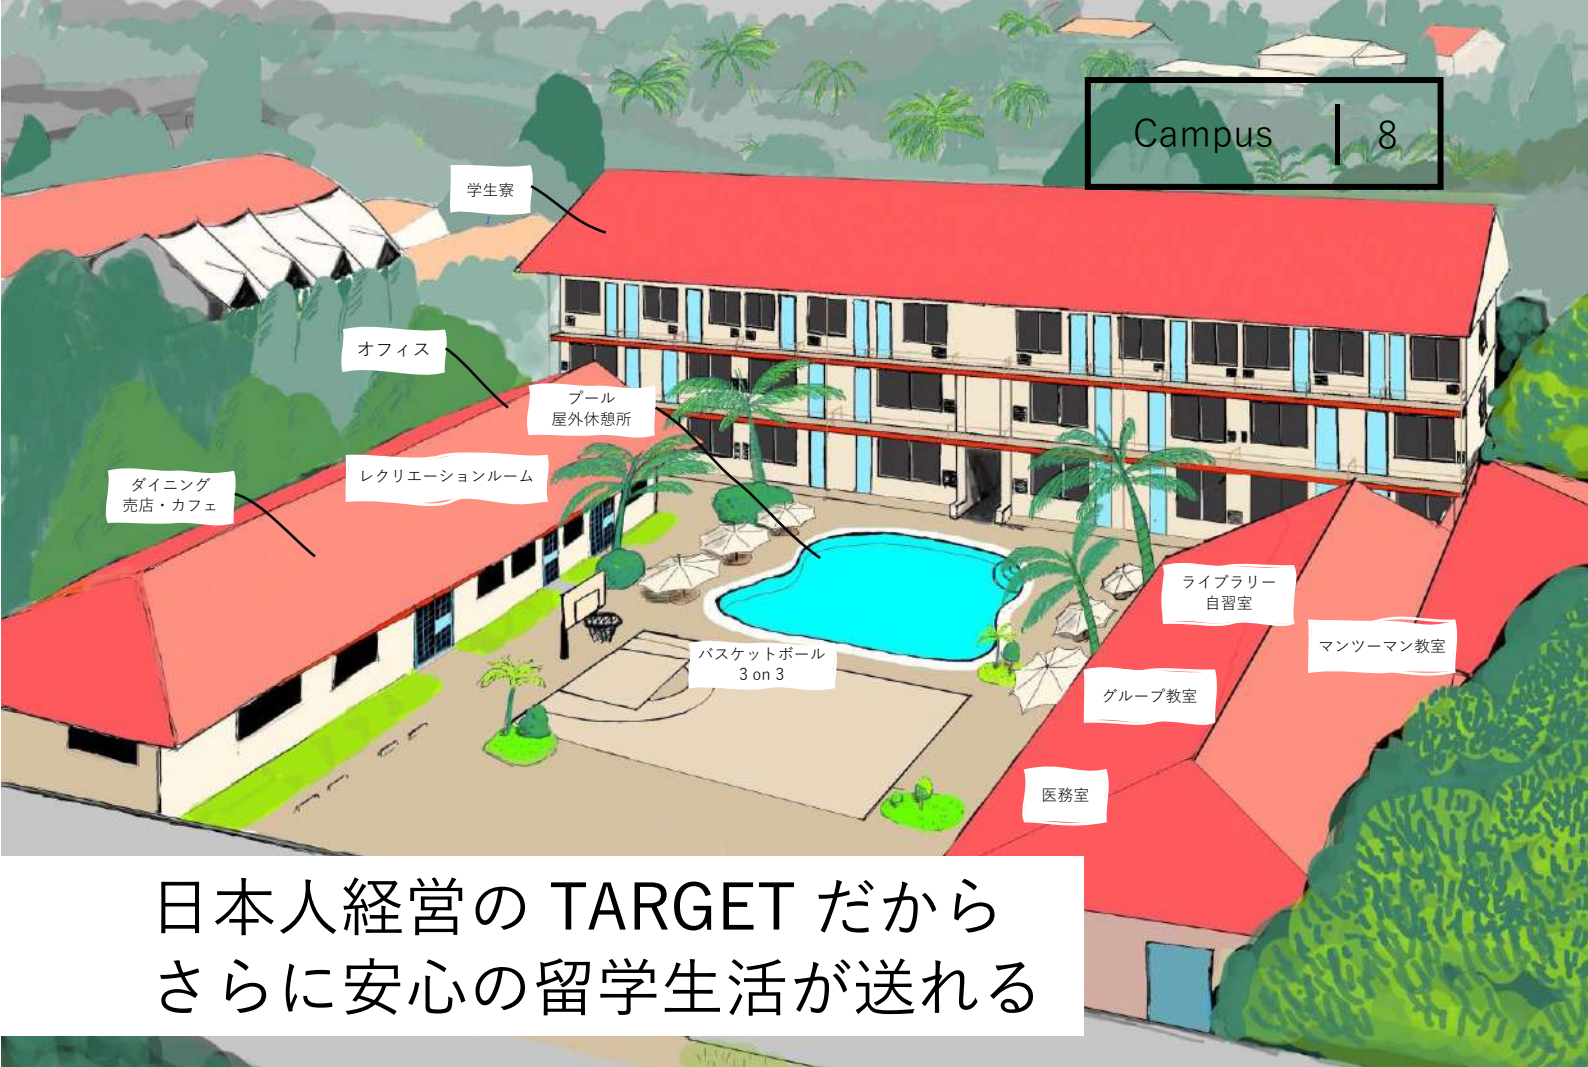

### 勉強メインの学生に嬉しい セミ・スパルタ式ルール

しっかり勉強したい人にとって、学校の学習風紀は気になるところでしょう。しかし、膨大な学習量や課題、厳しいペナルティなどを課すスパルタ式では息が詰まってしまうかもしれません。

TARGET では「英語を伸ばすために当然の勉強をする人には苦にならない」まさに丁度よい環境を実現するセミ・スパルタ式ルールを採用。中長期留学でも苦にならず、成果を出したい人に嬉しい学習環境を用意しています。

#### ● 小テスト

- 必修の授業と自習への出席

基準クリアで当日の外出 OK

※平日の月～木曜のみ適用されるルールです。

### 英語学習 & 交流に集中できる 快適なキャンパス

プールサイドでゆったりくつろぐことができるリゾートスタイルのキャンパス。校舎と学生寮が同じ敷地であり、面倒な通学の必要がありません。

毎日の食事・洗濯・お部屋の掃除もすべて学校にお任せして、勉強に集中できます。